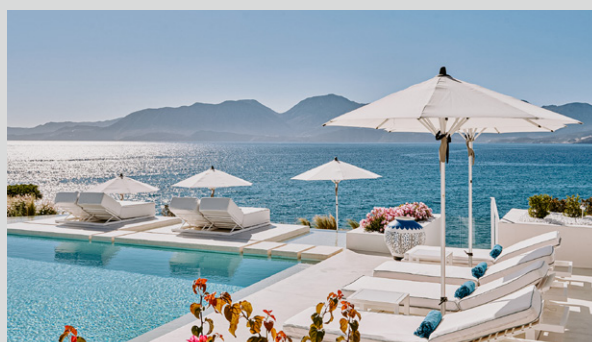

Exécutions spéciales

Armature

- Tailles spéciales (niveau 1, 2 ou 3)
- Rallonges et raccourcissements du mât
- Couleur d'armature dans toutes les couleurs RAL

Toiles

- Glatz Green® (Le parasol qui purifie l'air)
- Références extérieures à la collection Glatz
- Matières PVC
- Matières ignifuges
- Lambrequins spéciaux et liserés
- Impressions simples ou publicitaires