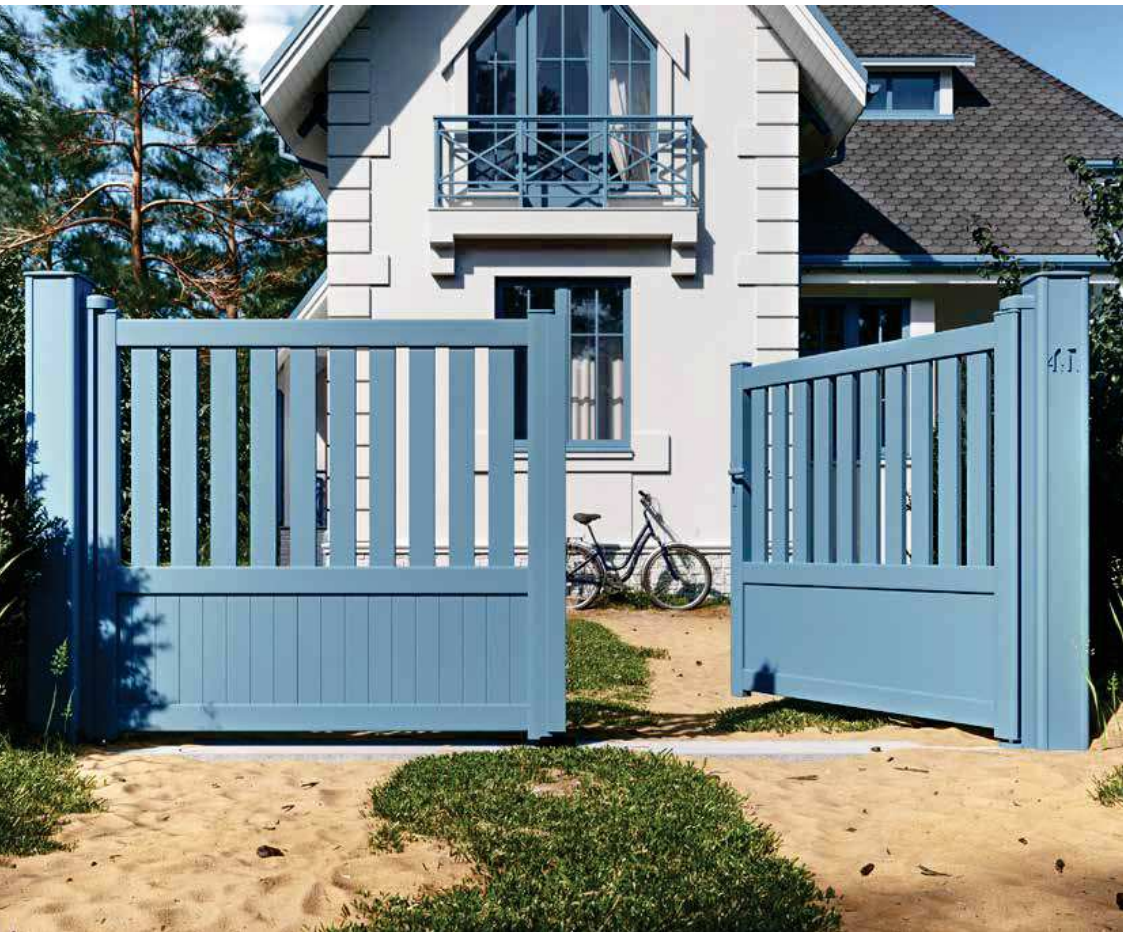

LES SEMI-PLEINS DROITS

Argoat

Portail battant. Lames fines de 90 mm.
Poteau multo 180 x 180 mm avec
numéro en découpe laser.

Diaouled

Portail coulissant.
Aspect 3 vantaux simplifiés
Lames fines de 90 mm.
Clôture Raz coordonnée.