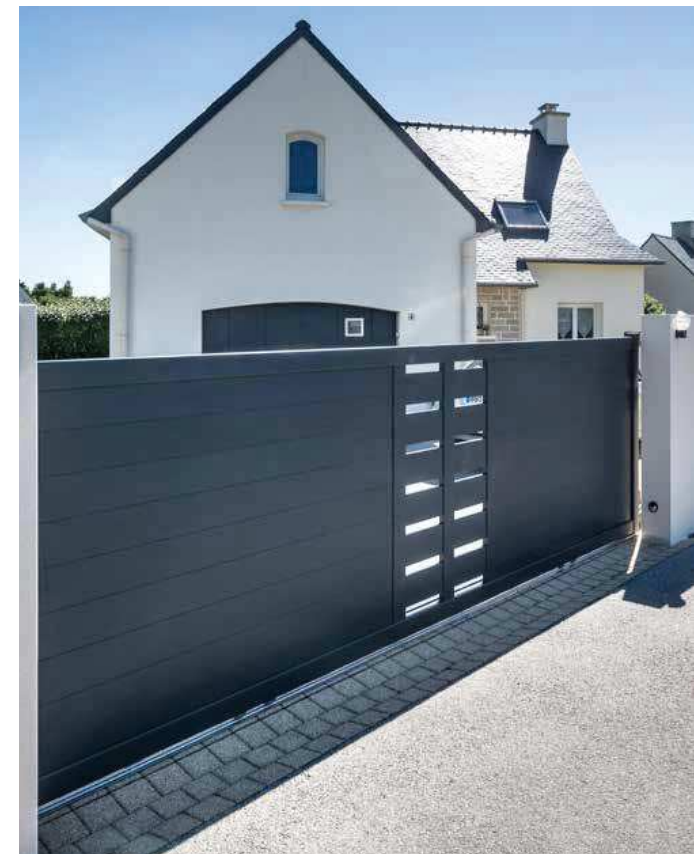

ALUMINIUM CONTEMPORAIN ASSEMBLÉ

Agalon
 Portail coulissant aspect
 2 vantaux simplifiés.
 Lames larges de 150 mm.

FABRICATION
 LAQUAGE
 GARANTIE
25
 ANS

Lames persiennes,
 vue intérieure.

Kabig

Portail coulissant. Lames
 persiennées de 130 mm en
 haut et soubassement en
 lames pleines de 150 mm.
 Clôture Litenn coordonnée.

Glazik

Portail coulissant
 aspect 2 vantaux simplifiés.
 Lames larges de 150 mm.
 Motorisation Somfy Smart IO.

Solidité & longévité, assemblage
 mécanique manuel garanti 25 ans.
Esthétisme, avec crémaillère
 aluminium à la couleur du portail.
Sécurité, vidéophone main libre
 pour contrôler vos accès.