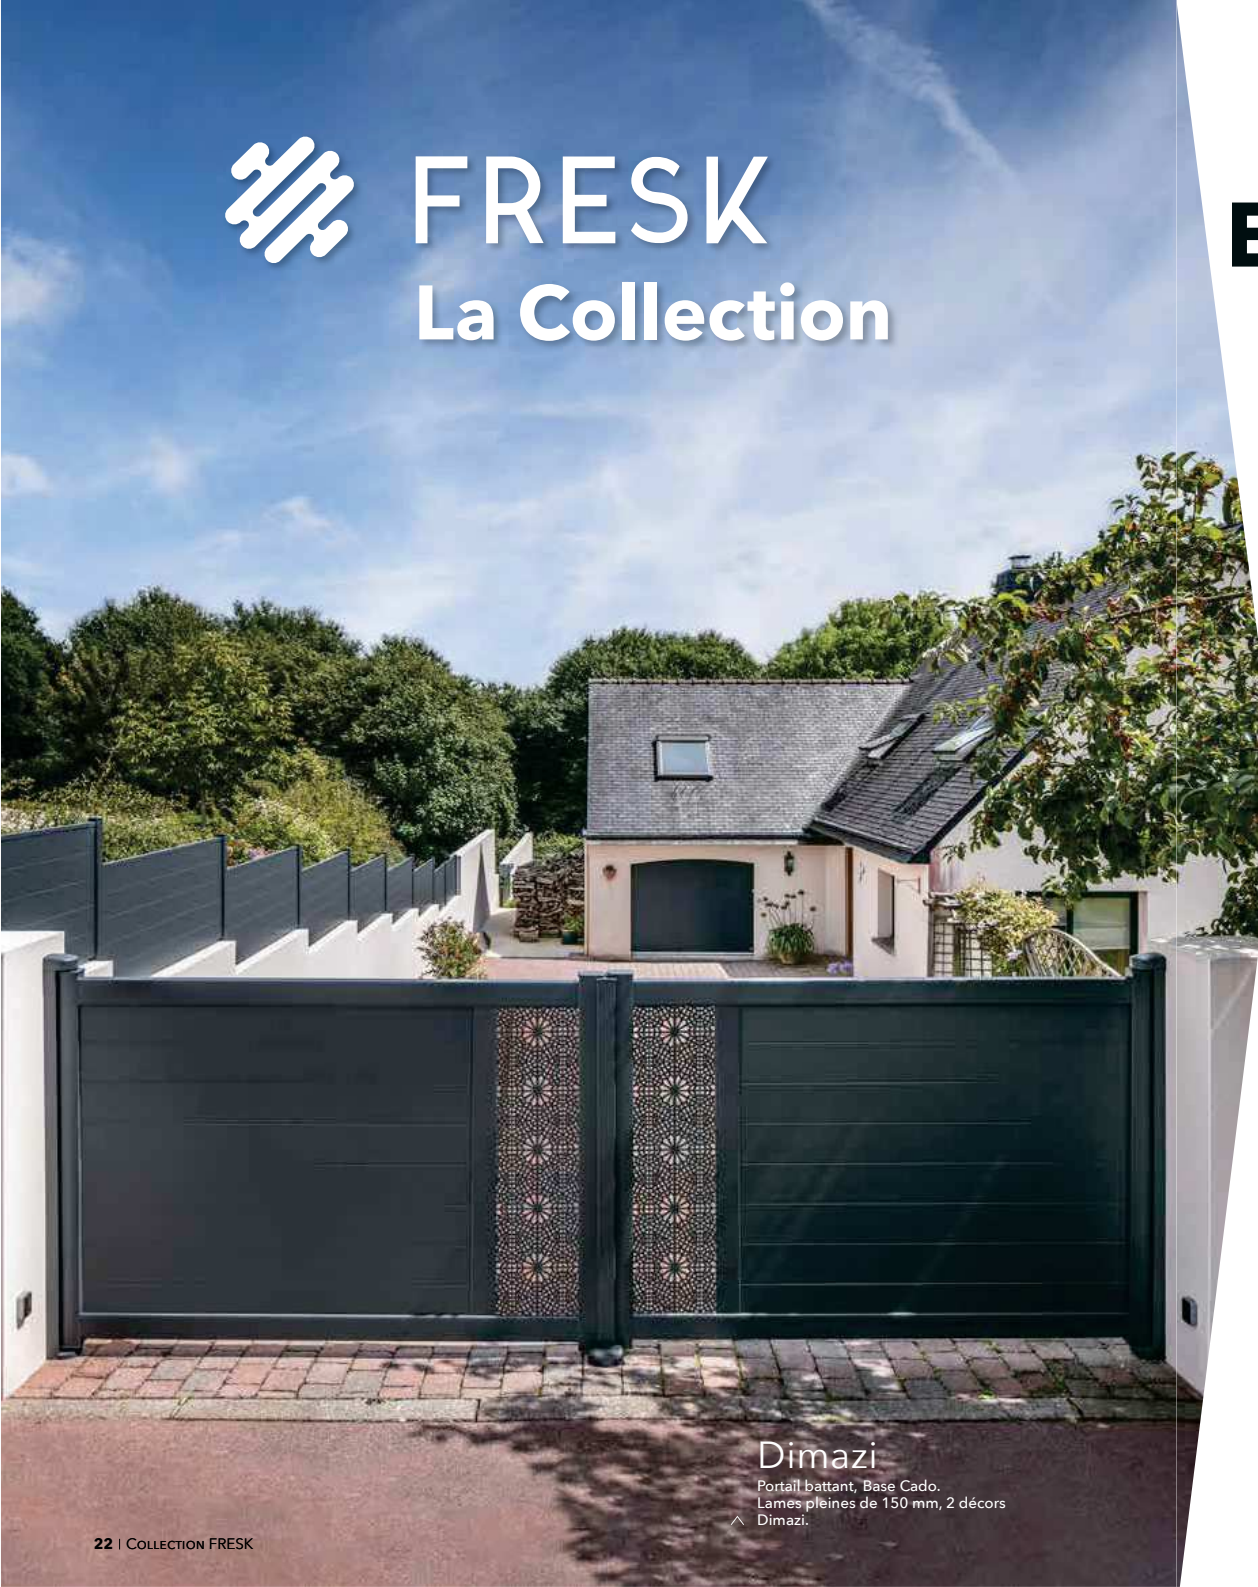

Dénicheuse de bon goût aux idées claires, elle veut du caractère, du pointu, sans être statutaire. Bref, elle souhaitait une entrée comme une ode à la création récréative, une manière de s'affirmer jusqu'au bout de son allée. Voilà qui est fait, avec le choix du portail et du garde-corps avec le décor Fresk Aelig. Un ensemble coordonné avec beaucoup de style.

Vous ne trouvez pas le décor de vos rêves ?
Créez-le!
Nous nous occupons de le mettre en œuvre.

^
Exemple de vitrage

Exemple de tôle découpe laser >

36
MODÈLES
au choix

Dimazi

Portail battant, Base Cado.
Lames pleines de 150 mm, 2 décors
Dimazi.